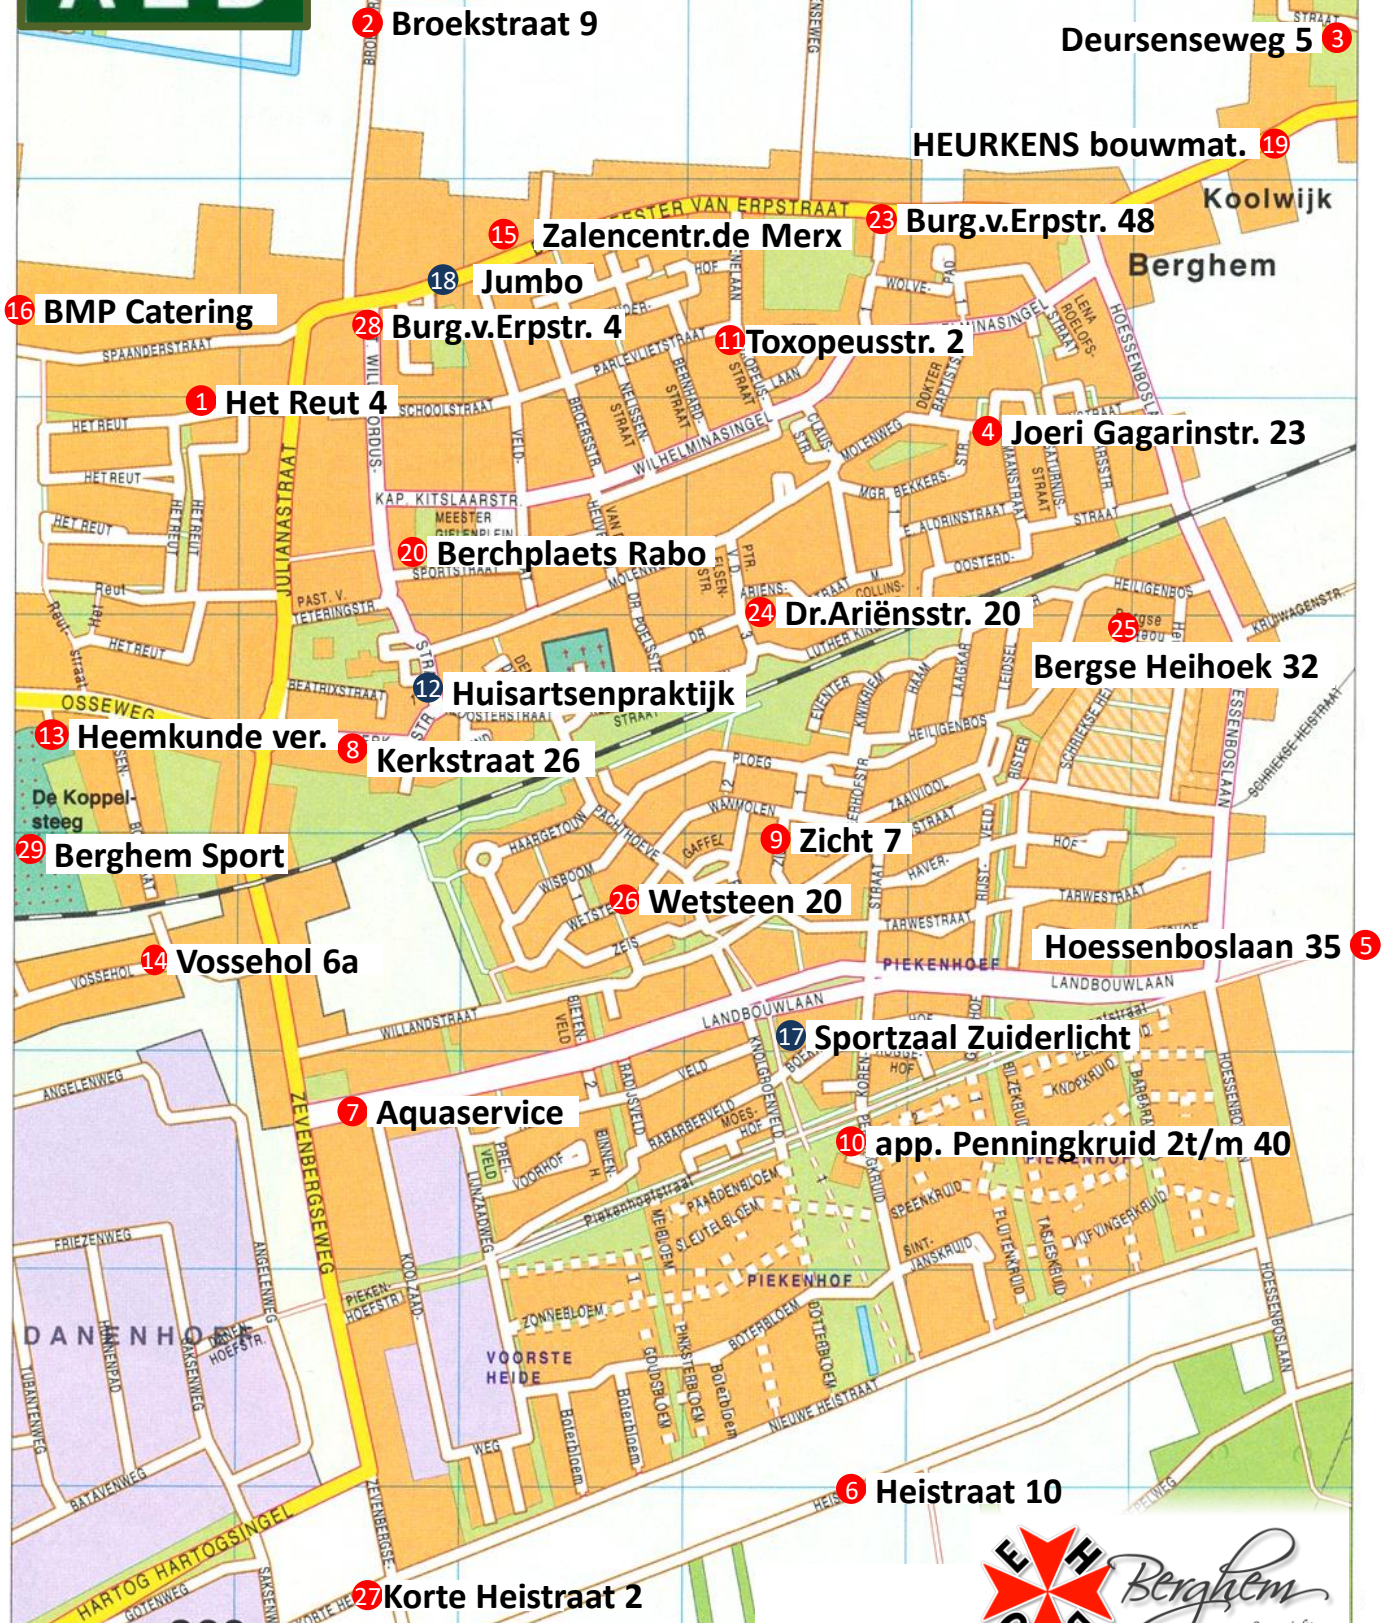

# AED in Berghem

● Blauw alleen maar bereikbaar als de zaak open is  
● Rood altijd bereikbaar